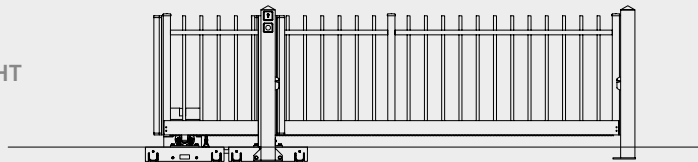

Modell Rhein leicht, Schiebetor freitragend, anthrazit pulverbeschichtet, handbetrieben

**SCHIEBETOR
MODELL RHEIN LEICHT
FREITRAGEND
HANDBETRIEB**

Höhe	1000 mm	1200 mm	1400 mm	1600 mm	1800 mm	2000 mm
Lichte Breite	Preis	Preis	Preis	Preis	Preis	Preis
3000 mm	6.094,00	6.240,00	6.387,00	6.519,00	6.650,00	6.783,00
3500 mm	6.623,00	6.796,00	6.955,00	7.101,00	7.260,00	7.405,00
4000 mm	7.140,00	7.312,00	7.497,00	7.671,00	7.843,00	8.001,00
4500 mm	7.682,00	7.737,00	8.080,00	8.279,00	8.465,00	8.650,00
5000 mm	8.200,00	8.425,00	8.650,00	8.849,00	9.061,00	9.260,00
5500 mm	8.744,00	8.981,00	9.234,00	9.474,00	9.697,00	9.923,00
6000 mm	9.260,00	9.524,00	9.790,00	10.042,00	10.279,00	10.531,00
6500 mm	10.758,00	11.048,00	11.339,00	11.644,00	11.922,00	12.174,00
7000 mm	11.339,00	11.671,00	11.975,00	12.280,00	12.598,00	12.890,00
7500 mm	11.961,00	12.280,00	12.598,00	12.943,00	13.260,00	13.578,00
8000 mm	12.531,00	12.890,00	13.206,00	13.738,00	14.068,00	14.475,00
8500 mm	13.154,00	13.565,00	13.949,00	14.280,00	14.650,00	15.009,00