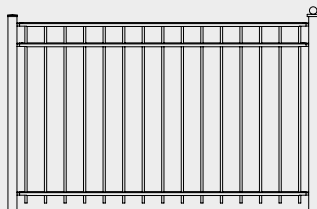

Modell Sofia, 1-flügeliges Drehtor, DB 702 pulverbeschichtet

SCHLICHTE GERADLINIGKEIT

Die drei waagerechten C-Profile mit Quadratrohren im Abstand von 115 mm sorgen für ein schlichtes und geradliniges Design. Das Modell Sofia hat oben keine Überstände und ist somit auch als Balkon- oder Treppengeländer zu nutzen. Es wird feuerverzinkt und pulverbeschichtet, so wie alle Stilzaunmodelle.

MODELL SOFIA

**PASSFELDER
GEGEN AUFPREIS
MÖGLICH**

Zaunhöhe	600 mm	800 mm	1000 mm	1200 mm	1400 mm	1600 mm	1800 mm	2000 mm
Zaunbreite	1910 mm	1910 mm	1910 mm	1910 mm	1910 mm	1910 mm	1910 mm	1910 mm
Pfostenlänge	1000 mm	1300 mm	1500 mm	1700 mm	2000 mm	2200 mm	2400 mm	2600 mm
Element	Art.-Nr.	Art.-Nr.	Art.-Nr.	Art.-Nr.	Art.-Nr.	Art.-Nr.	Art.-Nr.	Art.-Nr.
Anthrazit	16518903	16518913	16518923	16518933	16518943	16518953	16518963	16518973
Moosgrün	16518901	16518911	16518921	16518931	16518941	16518951	16518961	16518971
Pfosten								
Anthrazit	16519013	16519023	16519033	16519043	16519053	16519063	16519073	16519083
Moosgrün	16519011	16519021	16519031	16519041	16519051	16519061	16519071	16519081