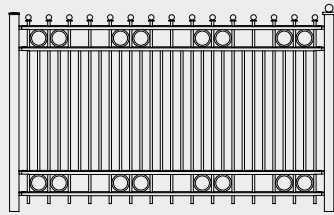

MODELL WIEN

PASSFELDER
GEGEN AUFPREIS
MÖGLICH

Zaunhöhe	600 mm	800 mm	1000 mm	1200 mm	1400 mm	1600 mm	1800 mm	2000 mm
Zaunbreite	1910 mm	1910 mm	1910 mm	1910 mm	1910 mm	1910 mm	1910 mm	1910 mm
Pfostenlänge	1000 mm	1300 mm	1500 mm	1700 mm	2000 mm	2200 mm	2400 mm	2600 mm
Element	Preis	Preis	Preis	Preis	Preis	Preis	Preis	Preis
Anthrazit	717,00	760,00	801,00	864,00	907,00	965,00	1.011,00	1.070,00
Moosgrün	717,00	760,00	801,00	864,00	907,00	965,00	1.011,00	1.070,00
Pfosten								
Anthrazit	83,30	92,00	102,80	108,00	116,00	121,00	135,00	138,00
Moosgrün	83,30	92,00	102,80	108,00	116,00	121,00	135,00	138,00

MODELL LONDON

PASSFELDER
GEGEN AUFPREIS
MÖGLICH

Zaunhöhe	600 mm	800 mm	1000 mm	1200 mm	1400 mm	1600 mm	1800 mm	2000 mm
Zaunbreite	1910 mm	1910 mm	1910 mm	1910 mm	1910 mm	1910 mm	1910 mm	1910 mm
Pfostenlänge	1000 mm	1300 mm	1500 mm	1700 mm	2000 mm	2200 mm	2400 mm	2600 mm
Element	Preis	Preis	Preis	Preis	Preis	Preis	Preis	Preis
Anthrazit	625,00	670,00	717,00	774,00	818,00	876,00	921,00	981,00
Moosgrün	625,00	670,00	717,00	774,00	818,00	876,00	921,00	981,00
Pfosten								
Anthrazit	83,30	92,00	102,80	108,00	116,00	121,00	135,00	138,00
Moosgrün	83,30	92,00	102,80	108,00	116,00	121,00	135,00	138,00

Modell London, Quadratrohrpfosten mit Pyramidenkappe, anthrazit pulverbeschichtet

*Passelement ab einer Breite von mindestens 500 mm bis maximal 1910 mm