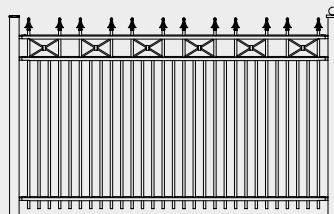

MODELL WIEN

PASSFELDER
GEGEN AUFPREIS
MÖGLICH

Zaunhöhe	600 mm	800 mm	1000 mm	1200 mm	1400 mm	1600 mm	1800 mm	2000 mm
Zaunbreite	1910 mm	1910 mm	1910 mm	1910 mm	1910 mm	1910 mm	1910 mm	1910 mm
Pfostenlänge	1000 mm	1300 mm	1500 mm	1700 mm	2000 mm	2200 mm	2400 mm	2600 mm
Element	Preis	Preis	Preis	Preis	Preis	Preis	Preis	Preis
Anthrazit	717,00	760,00	801,00	864,00	907,00	965,00	1.011,00	1.070,00
Moosgrün	717,00	760,00	801,00	864,00	907,00	965,00	1.011,00	1.070,00
Pfosten								
Anthrazit	83,30	92,00	102,80	108,00	116,00	121,00	135,00	138,00
Moosgrün	83,30	92,00	102,80	108,00	116,00	121,00	135,00	138,00

MODELL LONDON

PASSFELDER
GEGEN AUFPREIS
MÖGLICH

Zaunhöhe	600 mm	800 mm	1000 mm	1200 mm	1400 mm	1600 mm	1800 mm	2000 mm
Zaunbreite	1910 mm	1910 mm	1910 mm	1910 mm	1910 mm	1910 mm	1910 mm	1910 mm
Pfostenlänge	1000 mm	1300 mm	1500 mm	1700 mm	2000 mm	2200 mm	2400 mm	2600 mm
Element	Preis	Preis	Preis	Preis	Preis	Preis	Preis	Preis
Anthrazit	625,00	670,00	717,00	774,00	818,00	876,00	921,00	981,00
Moosgrün	625,00	670,00	717,00	774,00	818,00	876,00	921,00	981,00
Pfosten								
Anthrazit	83,30	92,00	102,80	108,00	116,00	121,00	135,00	138,00
Moosgrün	83,30	92,00	102,80	108,00	116,00	121,00	135,00	138,00

Modell London, Quadratrohrpfosten mit Pyramidenkappe, anthrazit pulverbeschichtet

*Passelement ab einer Breite von mindestens 500 mm bis maximal 1910 mm