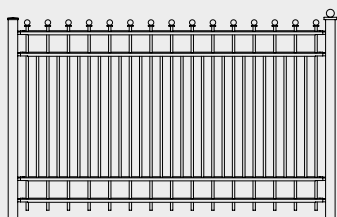

MODELL OSLO

PASSFELDER  
GEGEN AUFPREIS  
MÖGLICH

Zaunhöhe	600 mm	800 mm	1000 mm	1200 mm	1400 mm	1600 mm	1800 mm	2000 mm
Zaunbreite	1910 mm	1910 mm	1910 mm	1910 mm	1910 mm	1910 mm	1910 mm	1910 mm
Pfostenlänge	1000 mm	1300 mm	1500 mm	1700 mm	2000 mm	2200 mm	2400 mm	2600 mm
<b>Element</b>	<b>Art.-Nr.</b>	<b>Art.-Nr.</b>	<b>Art.-Nr.</b>	<b>Art.-Nr.</b>	<b>Art.-Nr.</b>	<b>Art.-Nr.</b>	<b>Art.-Nr.</b>	<b>Art.-Nr.</b>
Anthrazit	16518113	16518123	16518133	16518143	16518153	16518163	16518173	16518183
Moosgrün	16518111	16518121	16518131	16518141	16518151	16518161	16518171	16518181
<b>Pfosten</b>								
Anthrazit	16519013	16519023	16519033	16519043	16519053	16519063	16519073	16519083
Moosgrün	16519011	16519021	16519031	16519041	16519051	16519061	16519071	16519081

MODELL LISSABON

PASSFELDER  
GEGEN AUFPREIS  
MÖGLICH

Zaunhöhe	600 mm	800 mm	1000 mm	1200 mm	1400 mm	1600 mm	1800 mm	2000 mm
Zaunbreite	1910 mm	1910 mm	1910 mm	1910 mm	1910 mm	1910 mm	1910 mm	1910 mm
Pfostenlänge	1000 mm	1300 mm	1500 mm	1700 mm	2000 mm	2200 mm	2400 mm	2600 mm
<b>Element</b>	<b>Art.-Nr.</b>	<b>Art.-Nr.</b>	<b>Art.-Nr.</b>	<b>Art.-Nr.</b>	<b>Art.-Nr.</b>	<b>Art.-Nr.</b>	<b>Art.-Nr.</b>	<b>Art.-Nr.</b>
Anthrazit	16518413	16518423	16518433	16518443	16518453	16518463	16518473	16518483
Moosgrün	16518411	16518421	16518431	16518441	16518451	16518461	16518471	16518481
<b>Pfosten</b>								
Anthrazit	16519013	16519023	16519033	16519043	16519053	16519063	16519073	16519083
Moosgrün	16519011	16519021	16519031	16519041	16519051	16519061	16519071	16519081

Modell Lissabon, Quadratrohrpfosten mit Pyramidenkappe, anthrazit pulverbeschichtet

\*Passelement ab einer Breite von mindestens 500 mm bis maximal 1910 mm