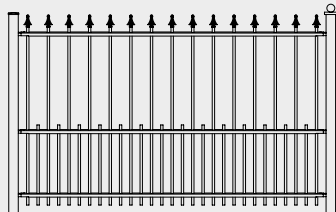

EXKLUSIVES DESIGN, HOCHWERTIG VERARBEITET

Die senkrechten Quadratrohrprofile des Stilzauns Paris enden mit formschönen, geschmiedeten Zierspitzen. Dieses Modell vereint stilvolles mit zeitlosem Design. Bei unserem Zaunmodell Amsterdam runden Stahlkugeln das Gesamtbild ab. Harmonisch fügt sich dieser Stilzaun in Ihre Wohnumgebung ein. Beide Modelle bestehen aus drei waagerechten C-Profilen mit eingeschweißten Quadratrohren. Die feuerverzinkten und pulverbeschichteten Zaunmodelle sind stabil und grenzen wirkungsvoll ab. Ihre Stilzaunanlage wird auf Maß gefertigt, Passelemente und individuelle Gestaltungsmöglichkeiten sind bei uns Standard. Fragen Sie uns!

Modell Paris, anthrazit pulverbeschichtet

MODELL PARIS

**PASSFELDER
GEGEN AUFPREIS
MÖGLICH**

Zaunhöhe	600 mm	800 mm	1000 mm	1200 mm	1400 mm	1600 mm	1800 mm	2000 mm
Zaunbreite	1910 mm	1910 mm	1910 mm	1910 mm	1910 mm	1910 mm	1910 mm	1910 mm
Pfostenlänge	1000 mm	1300 mm	1500 mm	1700 mm	2000 mm	2200 mm	2400 mm	2600 mm
Element	Art.-Nr.	Art.-Nr.	Art.-Nr.	Art.-Nr.	Art.-Nr.	Art.-Nr.	Art.-Nr.	Art.-Nr.
Anthrazit	16518313	16518323	16518333	16518343	16518353	16518363	16518373	16518383
Moosgrün	16518311	16518321	16518331	16518341	16518351	16518361	16518371	16518381
Pfosten								
Anthrazit	16519013	16519023	16519033	16519043	16519053	16519063	16519073	16519083
Moosgrün	16519011	16519021	16519031	16519041	16519051	16519061	16519071	16519081