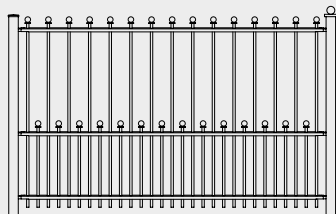

MODELL AMSTERDAM

**PASSFELDER
GEGEN AUFPREIS
MÖGLICH**

Zaunhöhe	600 mm	800 mm	1000 mm	1200 mm	1400 mm	1600 mm	1800 mm	2000 mm
Zaunbreite	1910 mm	1910 mm	1910 mm	1910 mm	1910 mm	1910 mm	1910 mm	1910 mm
Pfostenlänge	1000 mm	1300 mm	1500 mm	1700 mm	2000 mm	2200 mm	2400 mm	2600 mm
Element	Art.-Nr.	Art.-Nr.	Art.-Nr.	Art.-Nr.	Art.-Nr.	Art.-Nr.	Art.-Nr.	Art.-Nr.
Anthrazit	16518213	16518223	16518233	16518243	16518253	16518263	16518273	16518283
Moosgrün	16518211	16518221	16518231	16518241	16518251	16518261	16518271	16518281
Pfosten								
Anthrazit	16519013	16519023	16519033	16519043	16519053	16519063	16519073	16519083
Moosgrün	16519011	16519021	16519031	16519041	16519051	16519061	16519071	16519081

*Passelement ab einer Breite von mindestens 500 mm bis maximal 1910 mm