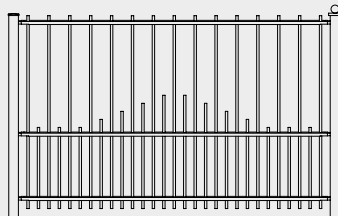

## ZEITLOS UND SCHÖN

Die Stilzaunmodelle Rom und Mailand beeindruckend durch Geradlinigkeit ganz ohne Schnörkel. Die senkrechten Quadratrohrprofile sind oben offen und werden verdeckt mit drei waagerechten C-Profilen verschweißt. Das Modell Mailand ist gekennzeichnet durch die in der Mitte zulaufende Giebelform. Die Modellvariante Rom besteht durch konsequent klare Linienform. Alle Stilzäune werden nach der Bearbeitung feuerverzinkt und pulverbeschichtet.

Modell Mailand mit Spitzen, grün pulverbeschichtet

### MODELL MAILAND

PASSFELDER  
GEGEN AUFPREIS  
MÖGLICH

Zaunhöhe	600 mm	800 mm	1000 mm	1200 mm	1400 mm	1600 mm	1800 mm	2000 mm
Zaunbreite	1910 mm	1910 mm	1910 mm	1910 mm	1910 mm	1910 mm	1910 mm	1910 mm
Pfostenlänge	1000 mm	1300 mm	1500 mm	1700 mm	2000 mm	2200 mm	2400 mm	2600 mm
<b>Element</b>	<b>Art.-Nr.</b>	<b>Art.-Nr.</b>	<b>Art.-Nr.</b>	<b>Art.-Nr.</b>	<b>Art.-Nr.</b>	<b>Art.-Nr.</b>	<b>Art.-Nr.</b>	<b>Art.-Nr.</b>
Anthrazit	16518613	16518623	16518633	16518643	16518653	16518663	16518673	16518683
Moosgrün	16518611	16518621	16518631	16518641	16518651	16518661	16518671	16518681
<b>Pfosten</b>								
Anthrazit	16519013	16519023	16519033	16519043	16519053	16519063	16519073	16519083
Moosgrün	16519011	16519021	16519031	16519041	16519051	16519061	16519071	16519081