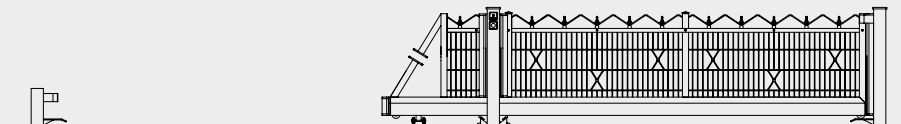

Modell Spree, Schiebetor freitragend, anthrazit pulverbeschichtet, handbetrieben

**SCHIEBETOR
FREITRAGEND
HANDBETRIEB**

Höhe	1000 mm	1200 mm	1400 mm	1600 mm	1800 mm	2000 mm
Lichte Breite	Art.-Nr.	Art.-Nr.	Art.-Nr.	Art.-Nr.	Art.-Nr.	Art.-Nr.
3000 mm	16525700	16525712	16525724	16525736	16525748	16525760
3500 mm	16525701	16525713	16525725	16525737	16525749	16525761
4000 mm	16525702	16525714	16525726	16525738	16525750	16525762
4500 mm	16525703	16525715	16525727	16525739	16525751	16525763
5000 mm	16525704	16525716	16525728	16525740	16525752	16525764
5500 mm	16525705	16525717	16525729	16525741	16525753	16525765
6000 mm	16525706	16525718	16525730	16525742	16525754	16525766
6500 mm	16525707	16525719	16525731	16525743	16525755	16525767
7000 mm	16525708	16525720	16525732	16525744	16525756	16525768
7500 mm	16525709	16525722	16525733	16525745	16525757	16525769
8000 mm	16525710	16525721	16525734	16525746	16525758	16525770
8500 mm	16525711	16525723	16525735	16525747	16525759	16525771